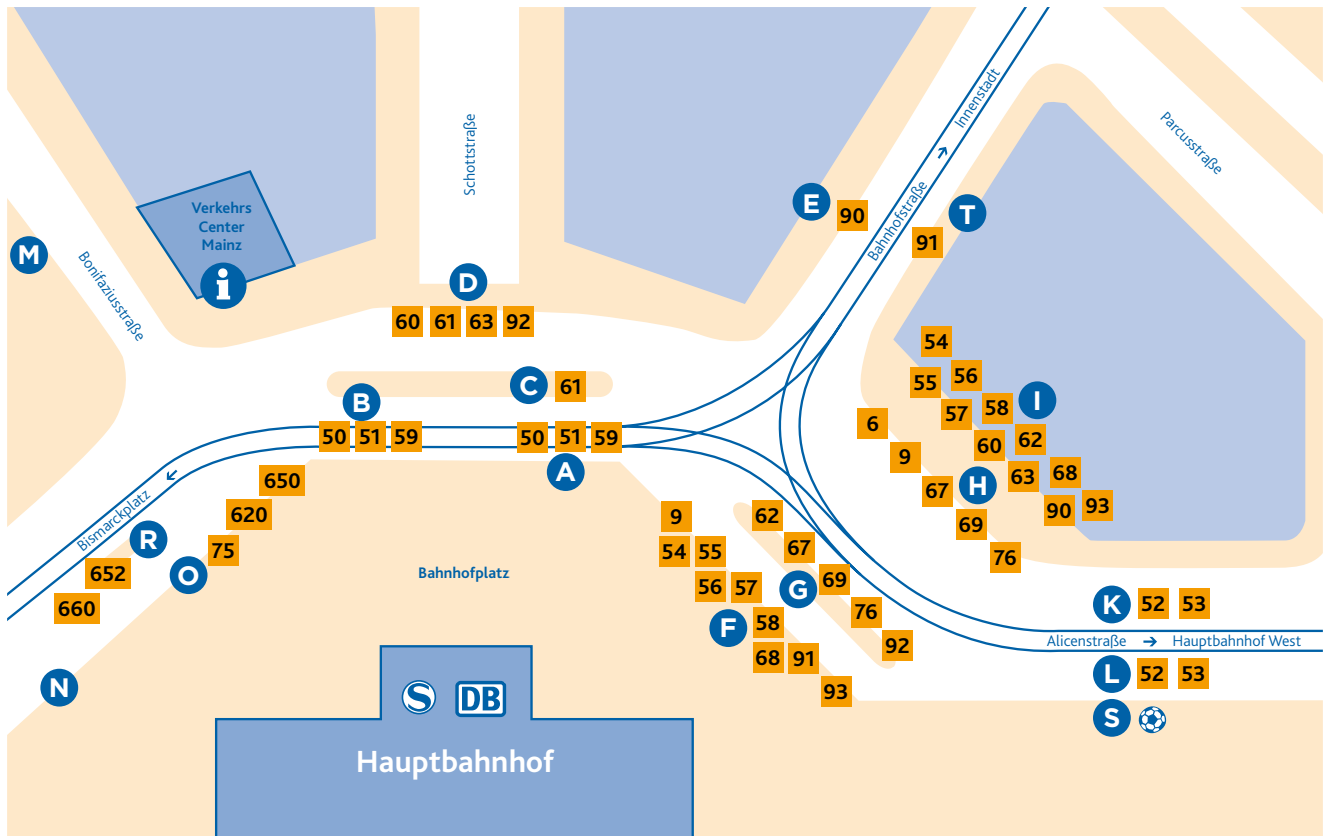

# HALTESTELLEN-ANORDNUNG HAUPTBAHNHOF

- A** 50 Hechtsheim/Bürgerhaus  
51 Lerchenberg/Hindemithstraße  
59 Bretzenheim/Hochschule Mainz
- B** 50 Finthen/Römerquelle  
51 Finthen/Poststraße  
59 Zollhafen/Inge-Reitz-Straße
- C** 61 Laubenheim/Hans-Zöller-Str.  
bzw. Riedweg
- D** 60 Mombach/Am Polygon  
61 Budenheim/Golfplatz  
63 Mombach/Am Polygon  
92 Gonsenheim/Wildpark
- E** 90 Marienborn/Bahnhof  
E Busse zum Berufsschulzentrum
- F** **Alle Busse über Universität:**  
9 Jakob-Heinz-Straße/Arena  
54 Klein-Winternheim/Bahnhof  
55 Nieder-Olm/Bahnhof  
56 Wackernheim/Rathausplatz  
57 Bretzenheim/Gutenberg-Center  
58 Finthen/Theodor-Heuss-Straße  
68 Budenheim/Bahnhof

- 91 Wackernheim/Rathausplatz  
93 Lerchenberg/Hindemithstraße
- G** **Alle Busse über Universitäts-  
medizin:**  
62 Weisenau/Friedrich-Ebert-Straße  
67 Zornheim/Hahnheimer Straße  
69 Hechtsheim/Messe  
76 Laubenheim/Rüsselsheimer Allee  
92 Weisenau/Friedrich-Ebert-Straße
- H** 6 Wiesbaden/Nordfriedhof  
(nur Nachtverkehr)  
9 WI-Schierstein/Oderstraße  
67 Mainz/Goetheplatz  
69 Mainz/Goetheplatz  
76 Mombach/Am Lemmchen
- I** **Alle Busse über Höfchen:**  
54 Gustavsburg/Bahnhof  
55 Kastel/Krautgärten  
56 Ginsheim/Friedrich-Ebert-Platz  
57 Kastel/Peter-Sander-Straße  
58 Bischofsheim/Treburer Straße  
60 Ginsheim/Neckarstraße  
62 Gonsenheim/Wilhelm-Raabe-Str.

- 63 Weisenau/Chana-Khan-Straße  
68 Hochheim/Altenwohnheim  
90 Laubenheim/Rüsselsheimer Allee  
93 Hechtsheim/Frankenhöhe
- K** 52 Hechtsheim/Am Schinnergraben  
53 Hechtsheim/Bürgerhaus
- L** 52 Bretzenheim/Bahnstraße  
53 Lerchenberg/Hindemithstraße
- M** Nur Ausstieg
- N** Hahn-AirportShuttle
- O** 75 Schwabenheim – Ingelheim/  
Bahnhof  
620 Ingelheim/Bahnhof  
650 Sprendlingen/Bahnhof
- R** 652 Oppenheim/Landskronalerie  
660 Alzey/Bahnhof
- S** E Haltestelle für Sonderverkehre  
(z.B. zur Opel Arena)
- T** 91 Ginsheim/Friedrich-Ebert-Platz